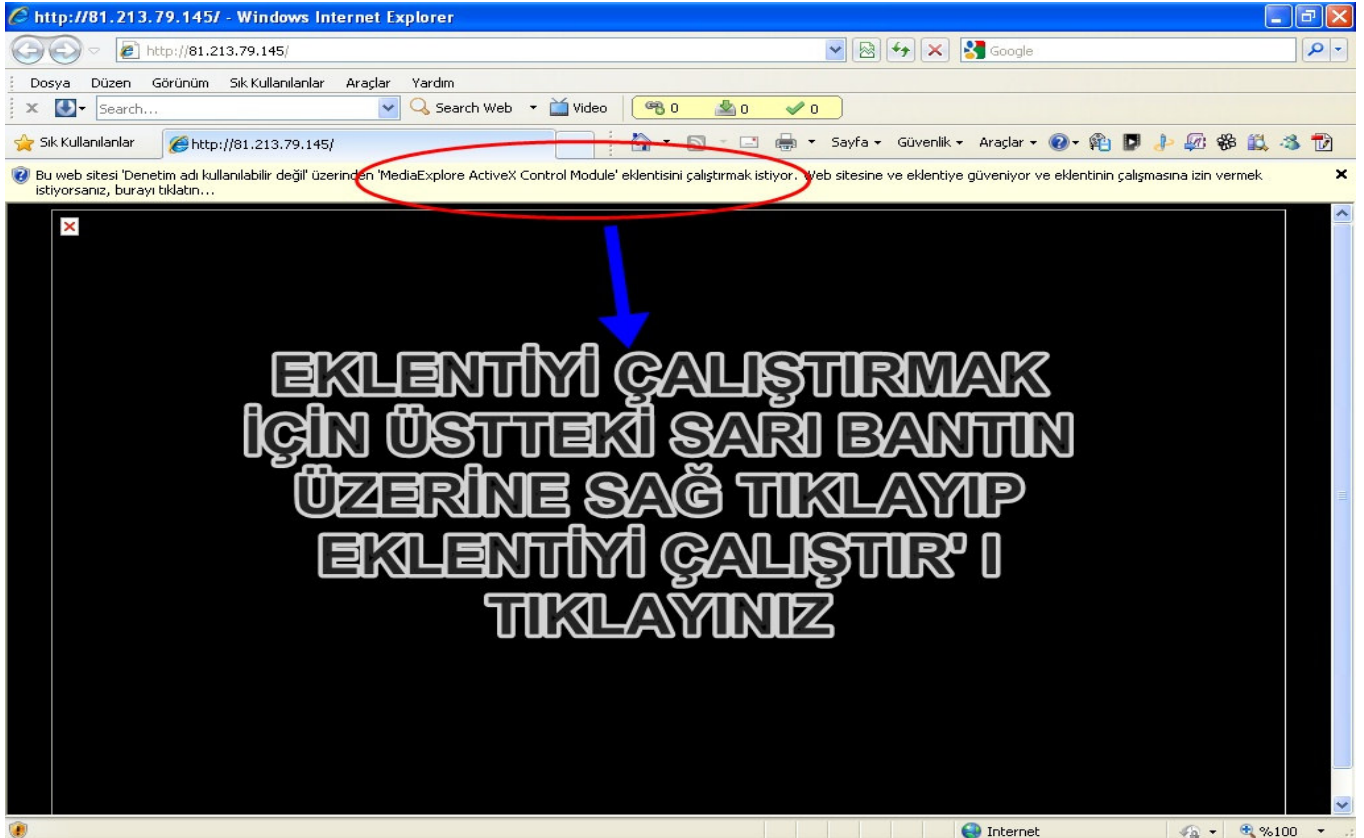

3 – ALTTAKİ GİBİ SİSTEMİ BİLGİSAYARINIZA YÜKLEMELİK İÇİN INSTALL A TIKLAYINIZ

4 – KARŞINIZA ALTTAKİ GİBİ EKLAN GELECEKTİR.

5 – ÇALIŞTIRI TIKLADIĞINIZDA PROGRAM BİLGİSAYARINIZA DOĞRUDAN KURULACAKTIR. KAYDETI TIKLARSANIZ YÜKLEME DOSYASINI BİLGİSAYARINIZA KAYDEDERSİNİZ. BUNDAN SONRA TEKRAR KURULUMU(SETUP) ÇALIŞTIRMANIZ GEREKECEKTİR.

6 – KURULUM BİTTİKTEN SONRA “ REFRESH YOUR PAGE AGAIN “ ŞEKLİNDE BİR İBARE GELEBİLİR. YANİ SAYFYI YENİDEN BAŞLATMANIZ GEREKECEKTİR. SAYFAYI YENİLEDİĞİNİZDE ALTTAKİ GİBİ BİR EKLAN GELECEKTİR.

7 – ADRES ÇUBUĞUNUN ALT TARAFINDA ÇIKAN SARI BANTTAKİ UYARIYA GÖRE HAREKET EDİNİZ. SARI BANTIN ÜZERİNE GELİP SAĞ TIKLAYIP “ EKLENTİYİ ÇALIŞTIR ” İ TIKLAYINIZ. BUNDAN SONRA KARŞINIZA KULLANICI ADI VE PAROLA (ŞİFRE) İLE İLGİLİ KISIM GELECEKTİR. OKULUMUZUN SİZE VERDİĞİ (VELİLER İÇİN) KULLANICI ADI VE PAROLAYI YAZARAK GİRİŞE BASINIZ. KAMERALAR GÖSTERİME BAŞLAYACAKTIR. ALTTAKİ GİBİ BİR GÖRÜNTÜ ELDE EDECEKSİNİZ.