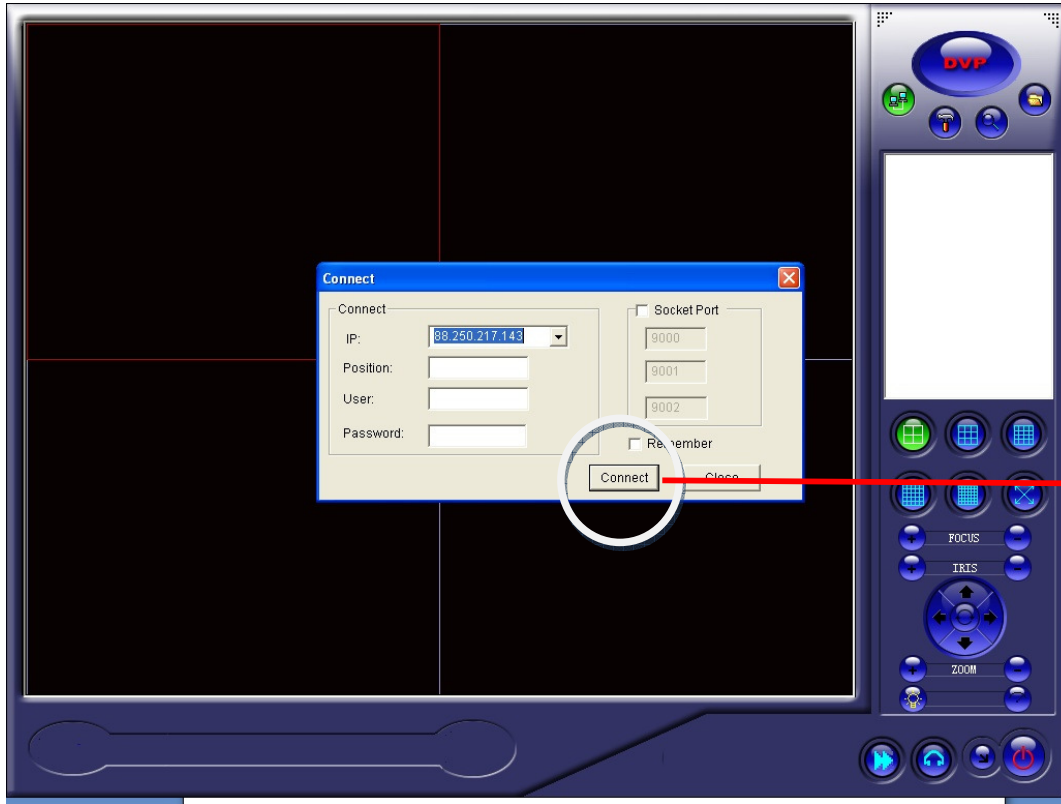

8 – Ağ işareti tıkladığında alttaki şekli göreceksiniz.

IP : 88.250.217.143

POSITION : BOŞ KALACAK

USER : (OKULUN VERDİĞİ KULLANICI ADI YAZILACAK – küçük harflerle yazınız.)

PASSWORD : (OKULUN VERDİĞİ ŞİFRE YAZILACAK)

BUNLAR YAZILDIKTAN SONRA CONNECT DÜĞMESİNE BASINIZ.

BİLGİLERİ
GİRDİKTEN
SONRA
BAĞLANMAK
İÇİN BURAYA
BASINIZ